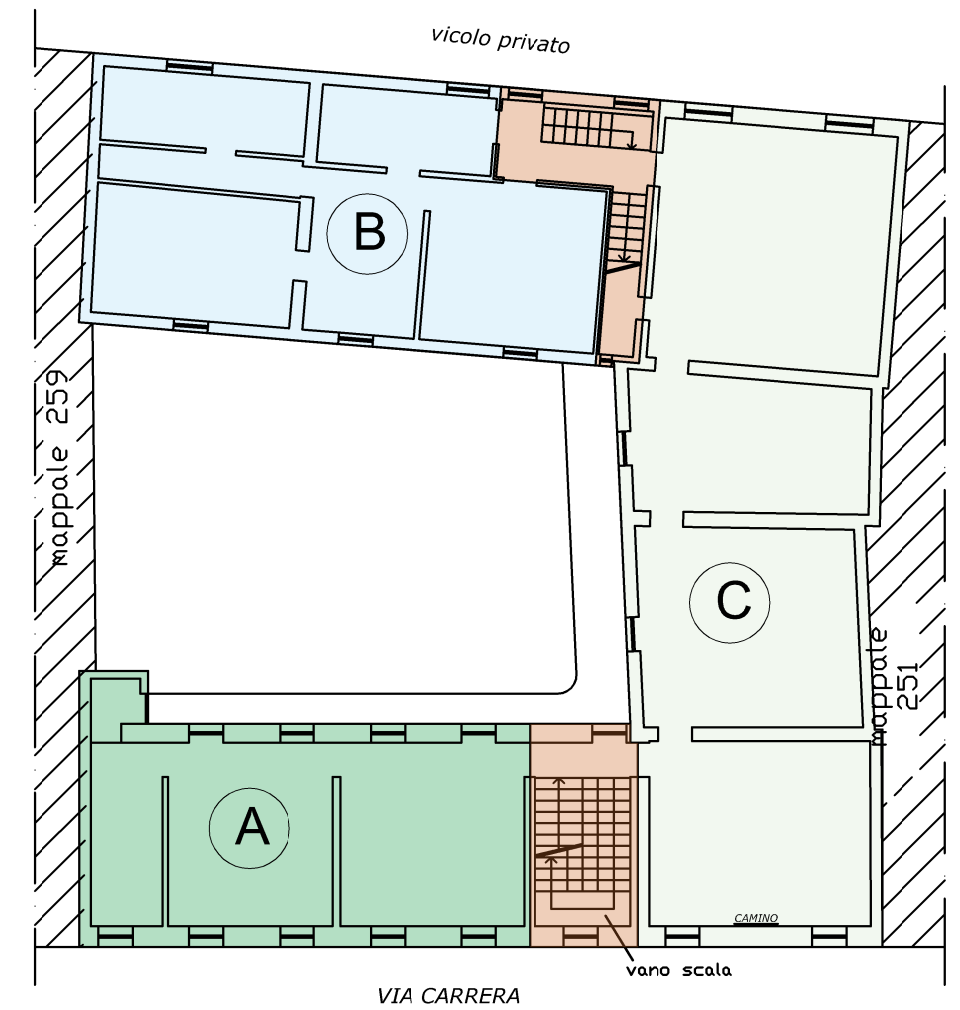

vicolo privato

mappale 259

ripostiglio

ballatoio

mappale 251

CAMINO

vano scala

VIA CARRERA

### PIANO PRIMO

-  APPARTAMENTO A - SLP MQ. 72,73 circa **A**
-  APPARTAMENTO B - SLP MQ. 102,36 circa **B**
-  APPARTAMENTO C - SLP MQ. 147,05 circa **C**
-  PARTI COMUNI SCALE E ATRIO

# LAYOUT UNITA' B

SCALA 1:100 - STAMPA A3